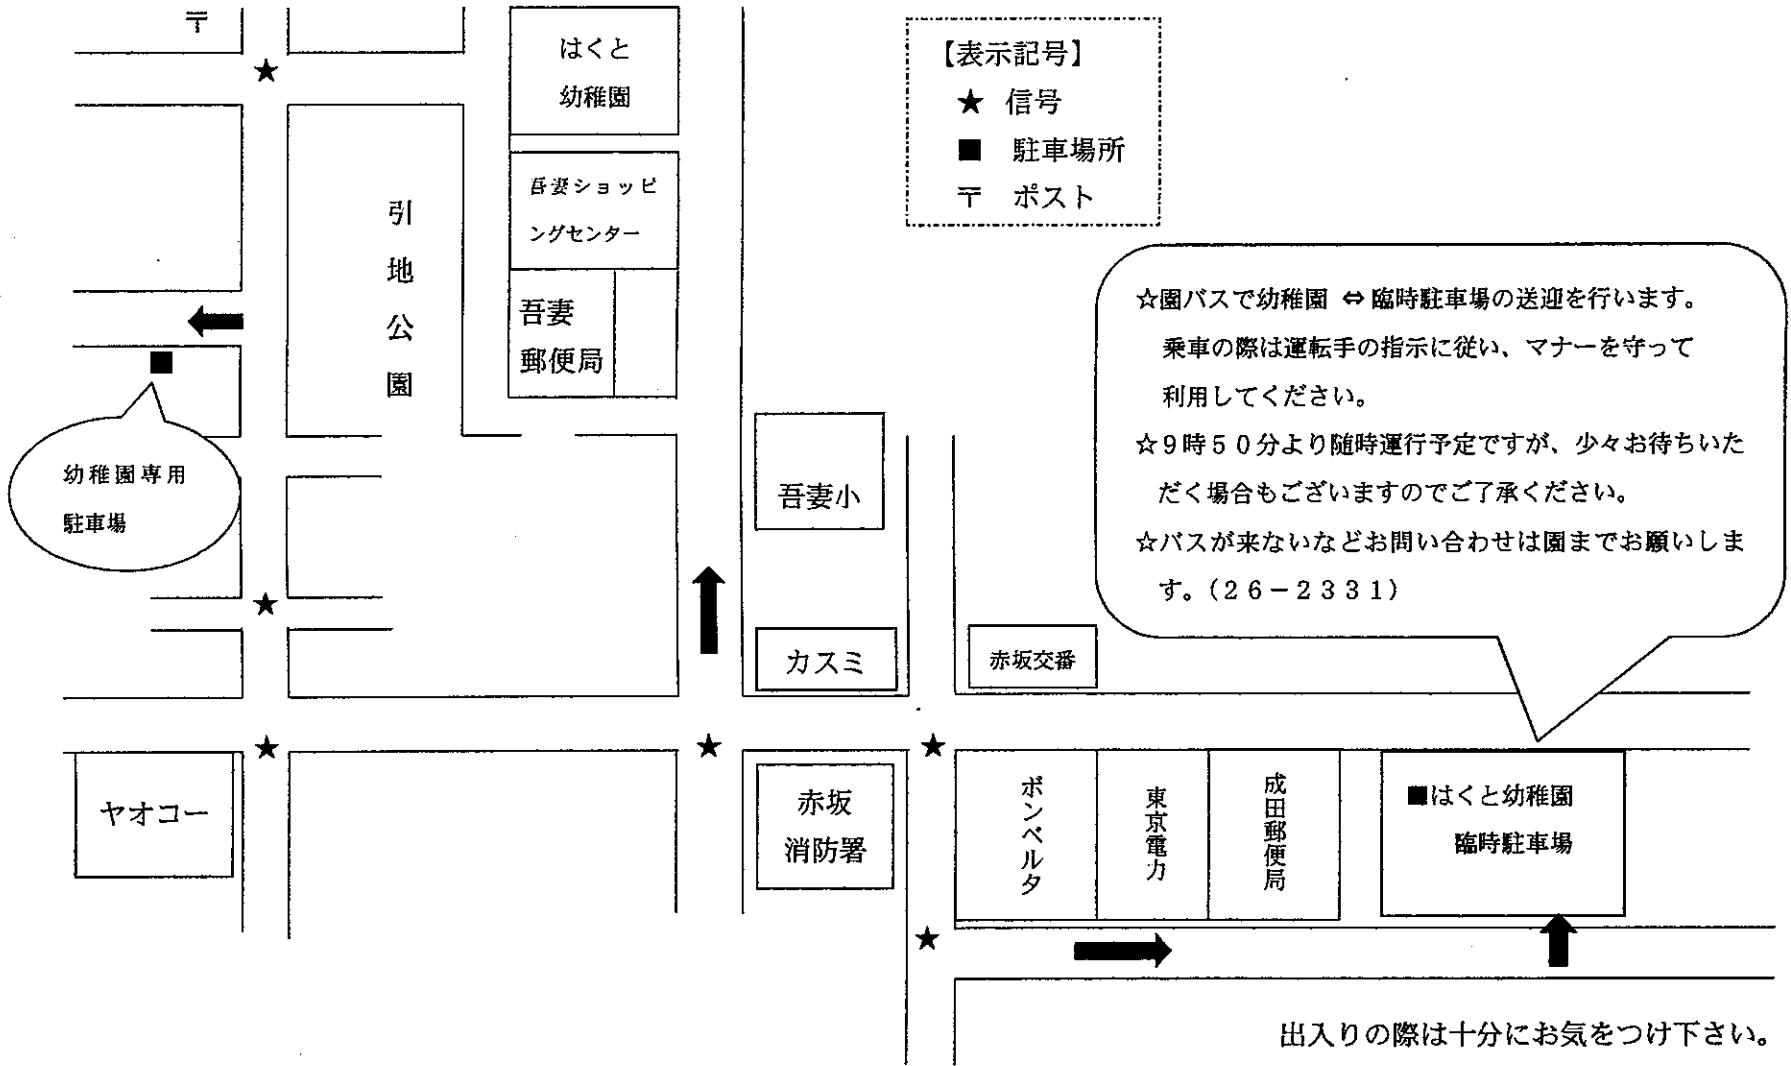

3. 入園説明会 10月14日(土) 10時開始～11時終了予定 〔9時30分～受付開始〕

- ・上記の日時に入園説明会を行います。はくと幼稚園の教育方針や保育内容の実際等について、ご説明申し上げます。
- ・当日は、説明会と同じ時間帯で体験保育も実施しておりますので、お子様と一緒にご来園ください。
- ・当日、入園願書及び入園案内等の資料をお渡しします。以降は、随時お申し出ください。
- ・園児募集につきましては、成田市発行の「公報なりた10月1日号」に掲載される予定です。

*公開保育・入園説明会では、スリッパを用意していますが、数に限りがありますので、履物のご用意をお願いします。また、お子さんは上履きがあるとよいかと思えます。

*その他ご不明な点や質問等がございましたら、お電話でお問い合わせください。

TEL 26-2331

皆様のご来園を職員一同心よりお待ちしております。

駐車場案内図

【表示記号】

- ★ 信号
- 駐車場所
- 〒 ポスト

☆園バスで幼稚園 ⇄ 臨時駐車場の送迎を行います。
乗車の際は運転手の指示に従い、マナーを守って
利用してください。